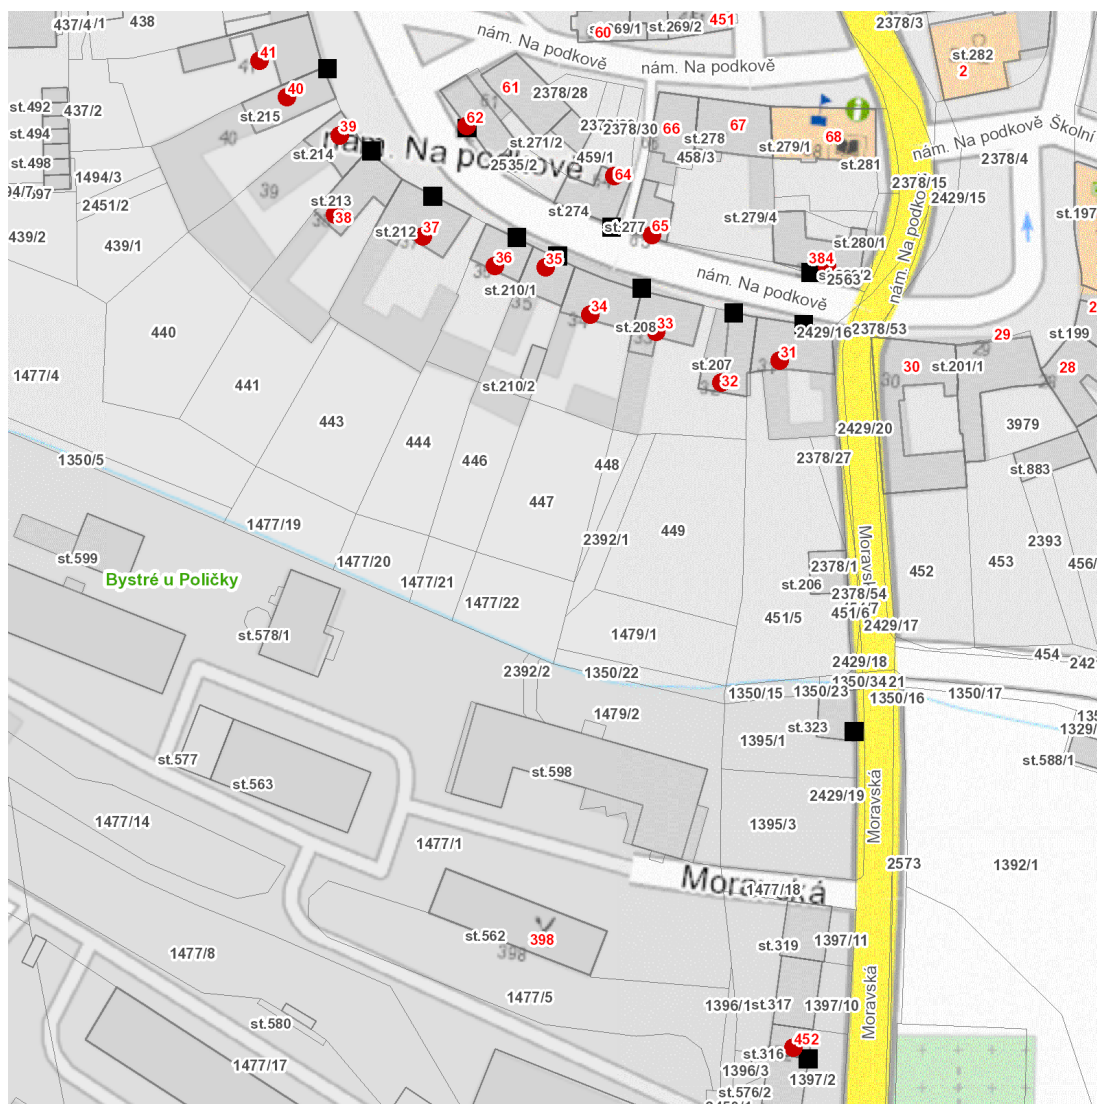

dne **21. 8. 2024** od **8:00** do **15:00** hodin

---

**Plánovaná odstávka zahrnuje tyto lokality:****Bystré (okres Svitavy)**

Moravská: č. p. 452

nám. Na podkově: č. p. 31-41, 62, 64, 65, 384

---

**UPOZORNĚNÍ**

**dne 21. 8. 2024 od 8:00 do 15:00 hodin****Orientační mapový podklad odstávkou dotčených lokalit****VYSVĚTLIVKY**

- – adresy dotčené odstávkou elektřiny
- – místa připojení k elektrické síti dotčená odstávkou

**INFORMACE ZASLÁNA**

IDDS: 22nbxdq (Město Bystré)