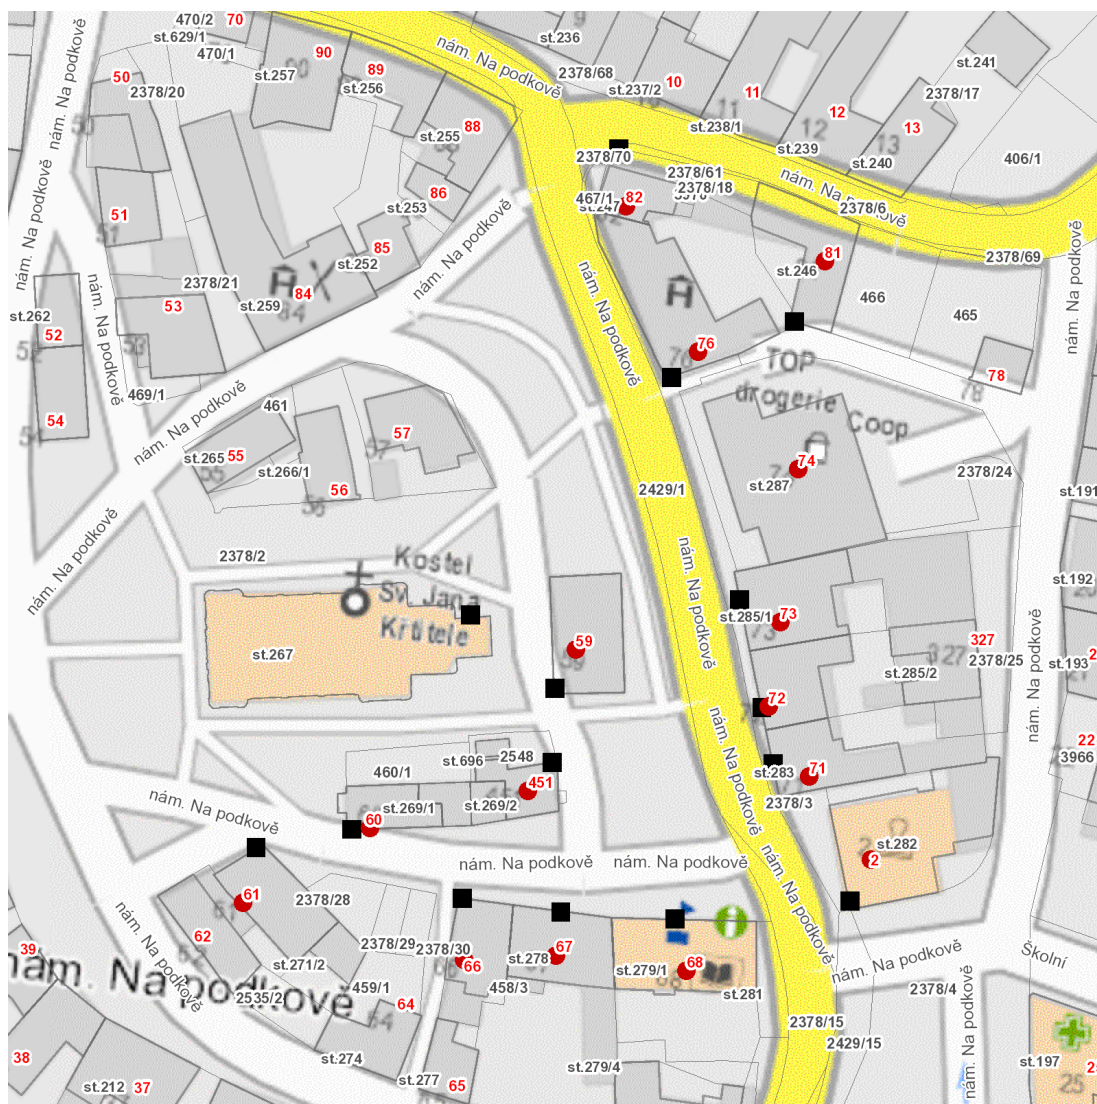

dne **22. 8. 2024** od **8:00** do **15:00** hodin

Plánovaná odstávka zahrnuje tyto lokality:**Bystré (okres Svitavy)**

nám. Na podkově: č. p. 2, 59, 60, 61, 66, 67, 68, 71, 72, 73, 74, 76, 81, 82, 451

UPOZORNĚNÍ

dne **22. 8. 2024** od **8:00** do **15:00** hodin

Orientační mapový podklad odstávkou dotčených lokalit

VYSVĚTLIVKY

- – adresy dotčené odstávkou elektřiny
- – místa připojení k elektrické síti dotčená odstávkou

INFORMACE ZASLÁNA

IDDS: 22nbxdq (Město Bystré)